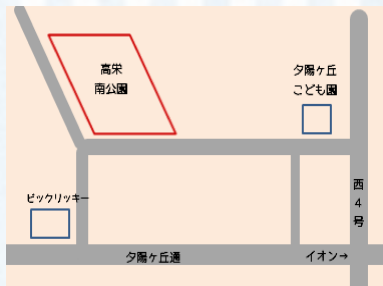

社会福祉法人北見福祉会

夕陽ヶ丘・光西・みなみ 認定こども園 子育て支援事業

こうえんであそぼう！

日時 平成30年5月28日（月）

時間 10:00～11:00

場所 高栄南公園
(北見市高栄西町9丁目3)

スタンプラリーを楽しみながら公園内を散歩します。
簡単なゲームもしますよ！
みんな遊びにきてね～！
*雨天の場合は中止です！！

次回は、NPO法人まるせつ昆虫同好会の方たちによる『昆虫出前教室』が夕陽ヶ丘・光西・みなみそれぞれの園で行われます。詳しい日程等はホームページ、又は各こども園にお問い合わせくださいね。