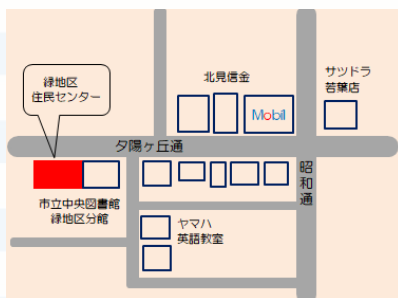

社会福祉法人北見福祉会

夕陽ヶ丘・光西・みなみ 認定こども園 子育て支援事業

# 住民センターで あそぼう！

日時 平成30年7月25日（水）

時間 10:00～11:30

場所 緑地区住民センター  
（北見市双葉町1丁目2番2号）

ボールハウスやトンネルなどの大型遊具やままごとなどのおもちゃを用意しています。  
パネルシアターをみたり、ふれあい遊びもしますよ～！

9月27日（木）『ことばの講座』です。ことばの発達に関するお話を聞きます。ことばがなかなかでない、子どもへの言葉かけはどうしたらいいの？などの様々な相談ができますよ。