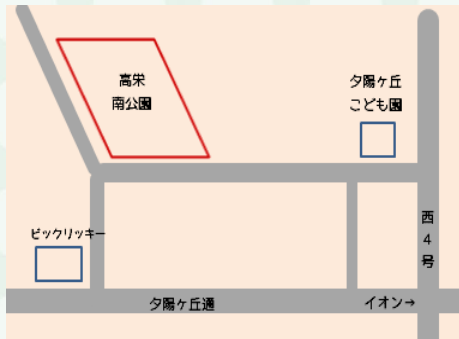

社会福祉法人北見福祉会

夕陽ヶ丘・光西・みなみ 認定こども園 子育て支援事業

こうえんであそぼう！

日時 令和5年5月25日（木）

時間 10：00～11：00

場所 高栄南公園

（北見市高栄西町9丁目3）

* 事前に参加申し込み受け付けます！ *