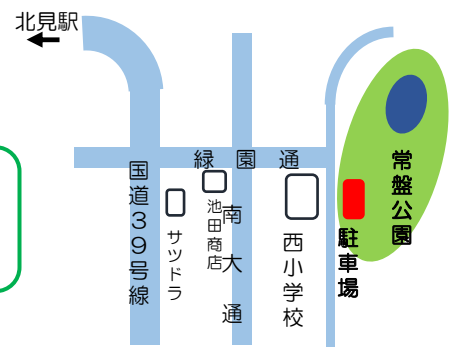

公園で

遊ぶ!! ~常盤公園

日時・・・6月28日(水)

10:00 ~ 11:00

場所・・・常盤公園 (北見市常盤町6丁目)

集合場所・・・公園駐車場前の広場

対象年齢・・・0歳~就学前の親子

公園内や堤防を散歩しながら草花ウリーをします!

堤防でお尻滑りも楽しめるかも?

公園の池にはカモもいるよ!

親子で簡単なゲームも楽しみましょう!

当日参加もOKですよ!
ベビーカーが必要な方はお持ち下さい。

申し込み受け付けます!

光西認定こども園 tel (0157) 24-2834

光西子育て支援センター tel (0157) 26-2321

次回は・・・