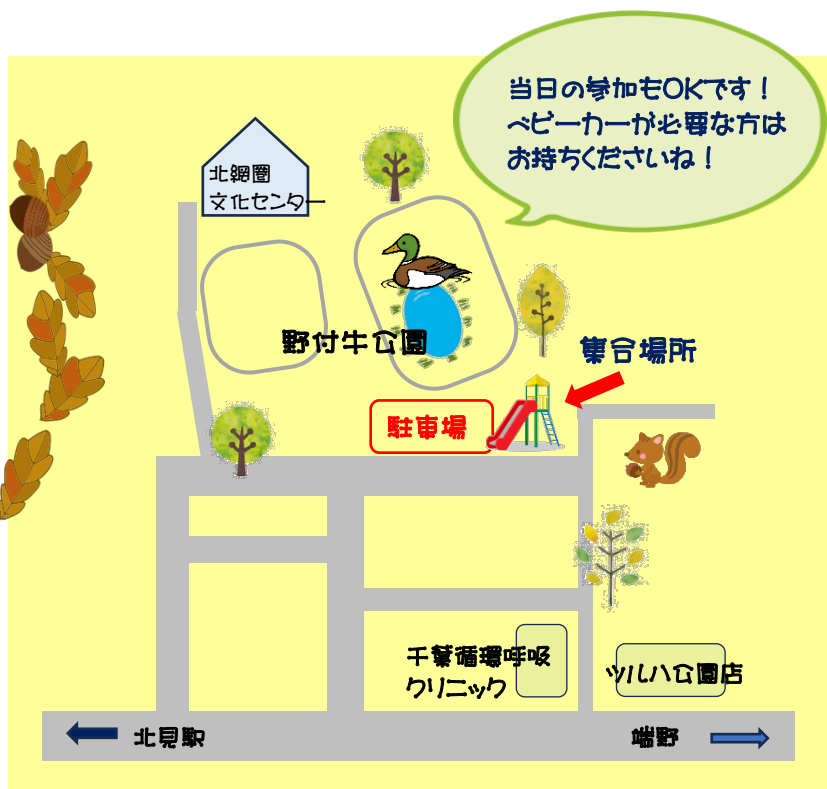

社会福祉法人 北見福祉会
夕陽ヶ丘・光西・みなみ認定こども園 子育て支援事業

公園であそぼう！

～野付牛公園

日時…令和7年9月30日(火) 10:00～11:00

場所…野付牛公園(北見市公園町36)

集合場所…公園駐車場横のアスレチック遊具あたり

対象年齢…0～就学前の親子 **※事前申し込み受け付けます！**

お問い合わせ…みなみ認定こども園 TEL(0157)23-3313

次回は…

11月27日(木)「おはなしの広場」を夕陽ヶ丘認定こども園にて行う予定です。
近くなりましたらホームページ等でお知らせしますので、ご覧くださいね。

お問い合わせ	北見福祉会のホームページ	http://www.kitami-fukushikai.com
夕陽ヶ丘認定こども園	北見市高栄西町1丁目12-5	TEL(0157)61-6271
光西認定こども園	北見市光西町178番地5	TEL(0157)24-2834
光西認定こども園子育て支援センター		TEL(0157)26-2321
みなみ認定こども園	北見市南仲町3丁目2-26	TEL(0157)23-3313