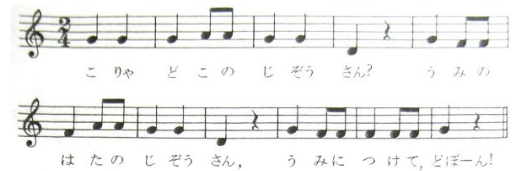

これからの季節は、十分な水分補給、戸外では帽子を被る、汗の始末をしっかりとしながら、体調に気を付けて過ごしていきましょう。

えほんのへや

「きんぎょかにげた」

さくえ：五味太郎

きんぎょが1匹、金魚鉢から逃げ出します。ページをめくるたびに、逃げたきんぎょがどこかに隠れています。小さな子も指を差しながらきんぎょを探して楽しめます。

わらべうたあそび

「こりゃどこのじぞうさん」

♪こりゃどこのじぞうさん うみにつけて

子どもの脇の下に手を回してしっかり抱き、リズムに合わせて左右に揺らす。

♪どぼーん

床に下ろす

7月のミニ講座

縁日あそび

日時：7月18日（金）
 10:00～11:30
 場所：支援センター
 対象：0歳～就園前のお子さん
 定員：10組

☆申し込み受付けます☆

子育て相談会も行っています！
 お気軽に声をかけて下さいね。