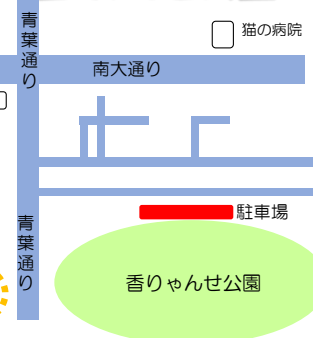

子どもの脇の下に手を回してしっかり抱き、リズムに合わせて左右に揺らす。

♪どぼーん

床に下ろす

7月のミニ講座

縁日あそび

日時：7月18日（金）
 10:00～11:30
 場所：支援センター
 対象：0歳～就園前のお子さん
 定員：10組

☆申し込み受付けます☆

子育て相談会も行っています！
 お気軽に声をかけて下さいね。

8月のミニ講座

七夕集会

日時：8月7日（木）
 10:00～11:30
 場所：支援センター
 対象：0歳～就園前のお子さん

☆申し込み受付けます☆

制作や簡単なゲームを行います。

水遊びの準備をお願いします★

砂・泥・水遊びの季節がやって来ました♪
 着替えやタオルの準備をお願いいたします。

泥がついた服の汚れは洗濯してもなかなか落ちないので、泥遊び用の服を用意するのいいかと思えます。

また、お子さんと一緒に遊べる様、お母さんも汚れても良い服装で来て下さいね☺

社会福祉法人北見福祉会 夕陽ヶ丘・光西・みなみ認定こども園
 光西認定こども園子育て支援センター 共催

公園であそぼう！！～香いんせ公園～

日時：8月1日（金）
 10:00～11:00
 （雨天の場合は中止）

場所：香いんせ公園
 （北見市朝日町河川敷）
 集合場所：噴水近くの大きい屋根のあたり

噴水ウォーターロードで水遊びをします。
 着替えやサンダルを忘れずに☺

7 の予定

天気の良い日は外遊びをします。ジャンパー、着替え、飲み物（水・お茶）の準備をお願いします。
コースの予約は必要ありません。

日	月	火	水	木	金	土
		1 こあら 砂・水・泥遊び ぼんだ 砂・水・泥遊び	2 こあら 砂・水・泥遊び ぼんだ 砂・水・泥遊び	3 こあら 砂・水・泥遊び ぼんだ 砂・水・泥遊び	4 こあら 砂・水・泥遊び ぼんだ 砂・水・泥遊び	5
6	7 ひよこⅠ 水遊び ひよこⅡ 水遊び	8 こあら 砂・水・泥遊び ぼんだ 砂・水・泥遊び	9 ミニ講座 ハビーマッサージ ぼんだ 砂・水・泥遊び	10 こあら 砂・水・泥遊び ぼんだ 砂・水・泥遊び	11 こあら 砂・水・泥遊び ぼんだ 砂・水・泥遊び	12
13	14 ひよこⅠ 水遊び ひよこⅡ 水遊び	15 こあら 砂・水・泥遊び ぼんだ 砂・水・泥遊び	16 こあら 砂・水・泥遊び ぼんだ 砂・水・泥遊び	17 こあら 砂・水・泥遊び ぼんだ 砂・水・泥遊び	18 ミニ講座 縁日遊び ぼんだ 砂・水・泥遊び	19
20	21 海の日	22 こあら 砂・水・泥遊び ぼんだ 砂・水・泥遊び	23 こあら 砂・水・泥遊び ぼんだ 砂・水・泥遊び	24 こあら 砂・水・泥遊び ぼんだ 砂・水・泥遊び	25 こあら 砂・水・泥遊び ぼんだ 砂・水・泥遊び	26
27	28 ひよこⅠ 誕生会 水遊び ひよこⅡ 誕生会 水遊び	29 こあら 砂・水・泥遊び ぼんだ 砂・水・泥遊び	30 こあら 砂・水・泥遊び ぼんだ 砂・水・泥遊び	31 こあら 誕生会 ぼんだ 誕生会		
	9:30~12:00		13:30~15:30		子育て相談…月～金 9:00~17:00 子育てで心配なこと、悩み、 どんな小さなことでも気軽に 相談して下さいね。	
月	ひよこⅠコース	(0歳)	ひよこコースⅡ	(0歳)		
火	こあらコース	(0歳～就園前)	ぼんだコース	(0歳～就学前)		
水						
木						
金						